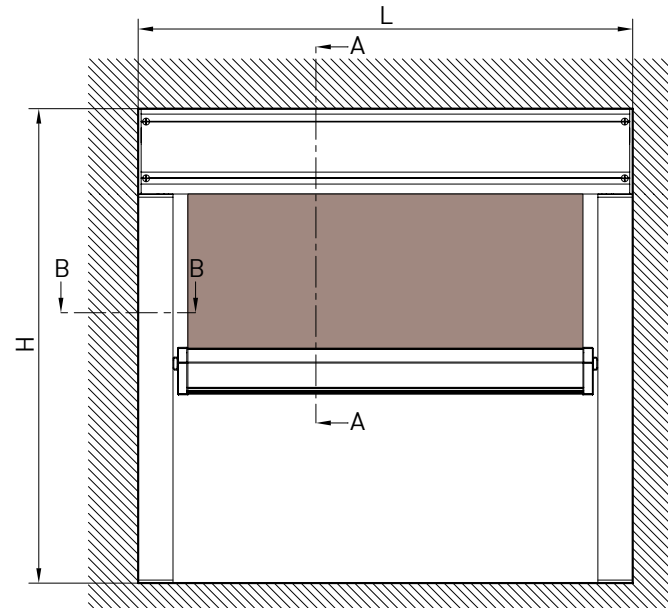

# SCREENY 85 GP S S03 - VERSIONE GUIDA MONOBLOCCO

Tenda con cassonetto autoportante da 85 (solo nella variante quadro) dotata di guida profilo libera da incasso.  
Adatta per integrarsi con i sistemi per serramenti.

Awning with 85 freestanding cassette (only in the square version) with free guide profile to fitted line.  
Suitable to integrate in door or window systems.

Store avec coffre de 85 autoportant (seulement pour la version avec coffre carré) et profil guide libre encastrable. Indiqué pour systèmes pour fenêtre.

Markise mit 85er selbsttragender Kassette (nur für Version mit vierkantiger Kassette) und tragender Profilführung. Die tragende Einbauschiene bietet die perfekte Montage in Tür- und Fensterrahmen.

**Modulo multiplo non realizzabile - Multiple module is not available**  
Le module multiple n'est pas disponible - Mehrmodul ist nicht erhältlich

Autoportante singolo / Single Freestanding / Seul autoportant / Selbsttragende einzelne Anlage

vista posteriore - rear view

vista dall'alto - top view

staffa a parete cassetto  
wall bracket cassette