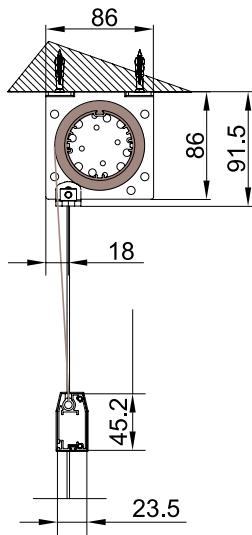

Tenda senza cassonetto dotata di guida cavetto inox Ø2 mm.

Awning without cassette and cable guide inox Ø2 mm.

Store sans coffre et guide câble inox Ø2 mm.

Markise ohne Kassette und Kabelführung aus Edelstahl Ø2 mm.

MODULO SINGOLO - SINGLE MODULE

↔ 300

⬆ 240

Montaggio a parete - Wall installation - Installation au mur - Wandmontage

Montaggio a soffitto - Ceiling installation - Installation au plafond - Deckenmontage

supporto a parete - wall bracket

pedino a pavimento - floor bracket

vista dall'alto - top view

supporto a parete - wall bracket
B-B

pedino a pavimento - floor bracket
B-B