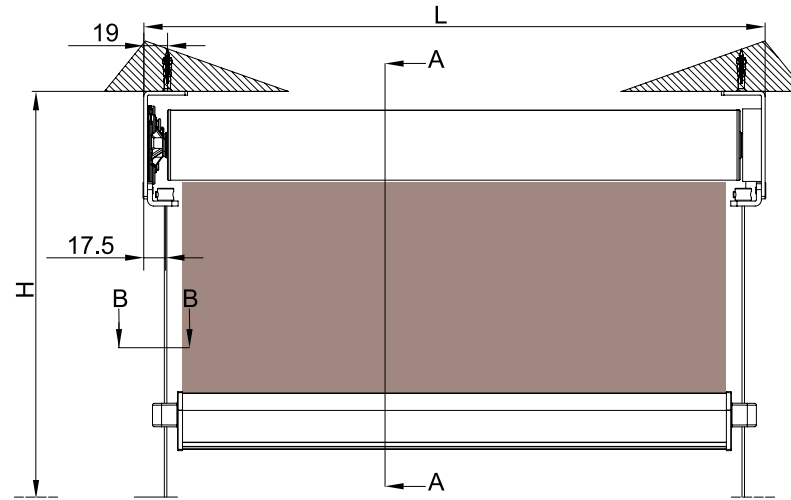

Tenda senza cassonetto dotata di guida cavetto inox Ø2 mm.

Awning without cassette and cable guide inox Ø2 mm.

Store sans coffre et guide câble inox Ø2 mm.

Markise ohne Kassette und Kabelführung aus Edelstahl Ø2 mm.

MODULO SINGOLO - SINGLE MODULE

↔ 300

⬆ 240

Montaggio a parete - Wall installation - Installation au mur - Wandmontage

Montaggio a soffitto - Ceiling installation - Installation au plafond - Deckenmontage

supporto a parete - wall bracket

pedino a pavimento - floor bracket

vista dall'alto - top view

supporto a parete - wall bracket
B-B

pedino a pavimento - floor bracket
B-B