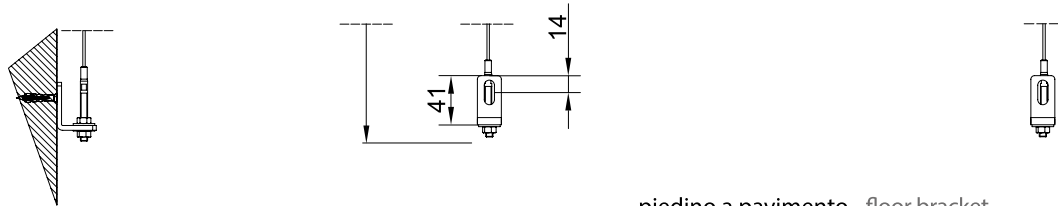

Tenda senza cassonetto dotata di guida cavetto inox Ø2 mm.

Awning without cassette and cable guide inox Ø2 mm.

Store sans coffre et guide câble inox Ø2 mm.

Markise ohne Kassette und Kabelführung aus Edelstahl Ø2 mm.

MODULO SINGOLO - SINGLE MODULE

↔ 300

⬆ 240

Montaggio a parete - Wall installation - Installation au mur - Wandmontage

Montaggio a soffitto - Ceiling installation - Installation au plafond - Deckenmontage

supporto a parete - wall bracket

pedino a pavimento - floor bracket

vista dall'alto - top view

supporto a parete - wall bracket
B-B

pedino a pavimento - floor bracket
B-B