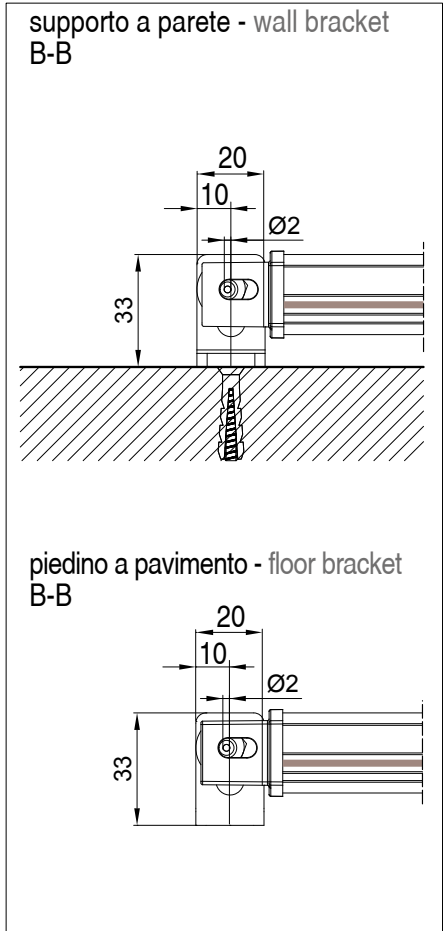

Tenda senza cassonetto dotata di guida cavetto inox Ø2 mm.

Awning without cassette and cable guide inox Ø2 mm.

Store sans coffre et guide câble inox Ø2 mm.

Markise ohne Kassette und Kabelführung aus Edelstahl Ø2 mm.

MODULO SINGOLO - SINGLE MODULE

↔ 300

⬆ 240

Montaggio a parete - Wall installation - Installation au mur - Wandmontage

Montaggio a soffitto - Ceiling installation - Installation au plafond - Deckenmontage

supporto a parete - wall bracket

pedino a pavimento - floor bracket

vista dall'alto - top view

supporto a parete - wall bracket
B-B

pedino a pavimento - floor bracket
B-B