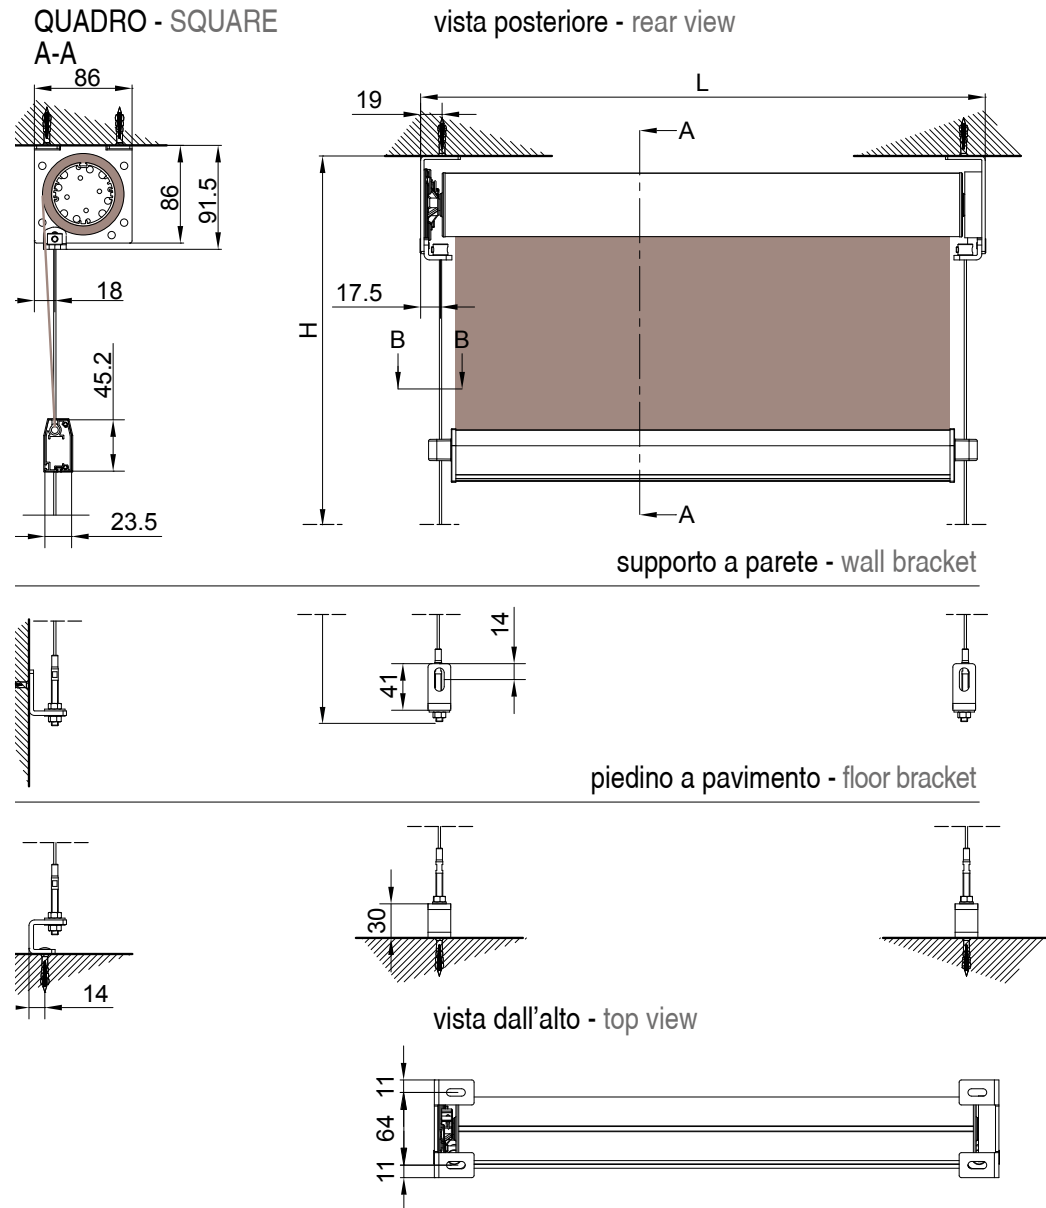

Tenda senza cassonetto dotata di guida cavetto inox Ø2 mm.

Awning without cassette and cable guide inox Ø2 mm.

Store sans coffre et guide câble inox Ø2 mm.

Markise ohne Kassette und Kabelführung aus Edelstahl Ø2 mm.

MODULO SINGOLO - SINGLE MODULE

↔ 300

⬆ 240

Montaggio a parete - Wall installation - Installation au mur - Wandmontage

Montaggio a soffitto - Ceiling installation - Installation au plafond - Deckenmontage

supporto a parete - wall bracket

pedino a pavimento - floor bracket

vista dall'alto - top view

supporto a parete - wall bracket
B-B

pedino a pavimento - floor bracket
B-B