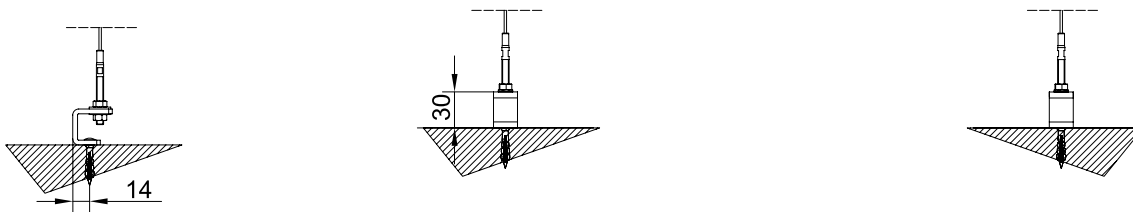

Tenda senza cassonetto dotata di guida cavetto inox Ø2 mm.

Awning without cassette and cable guide inox Ø2 mm.

Store sans coffre et guide câble inox Ø2 mm.

Markise ohne Kassette und Kabelführung aus Edelstahl Ø2 mm.

MODULO SINGOLO - SINGLE MODULE

↔ 300

⬆ 240

Montaggio a parete - Wall installation - Installation au mur - Wandmontage

Montaggio a soffitto - Ceiling installation - Installation au plafond - Deckenmontage

supporto a parete - wall bracket

pedino a pavimento - floor bracket

vista dall'alto - top view

supporto a parete - wall bracket
B-B

pedino a pavimento - floor bracket
B-B