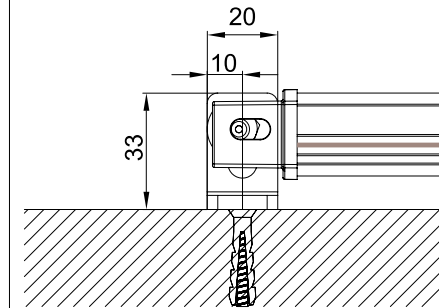

Tenda senza cassonetto dotata di guida cavetto inox Ø2 mm.

Awning without cassette and cable guide inox Ø2 mm.

Store sans coffre et guide câble inox Ø2 mm.

Markise ohne Kassette und Kabelführung aus Edelstahl Ø2 mm.

MODULO SINGOLO - SINGLE MODULE

↔ 300

⬆ 240

Montaggio a parete - Wall installation - Installation au mur - Wandmontage

Montaggio a soffitto - Ceiling installation - Installation au plafond - Deckenmontage

supporto a parete - wall bracket

pedino a pavimento - floor bracket

vista dall'alto - top view

supporto a parete - wall bracket
B-B

pedino a pavimento - floor bracket
B-B